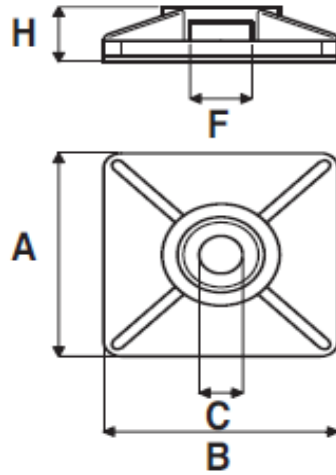

## ZW-Schraubsockel

### ZW-Schraubsockel

Artikel-Nummer	Verpackungs-Einheiten	Maß A / mm	Maß B / mm	Maß C / mm	Maß F / mm	Maß H / mm	max. Kabelbinder - Breite / mm
005 006 0100	100	27	27	4,8	6	6,5	4,8

### Technische Daten

Farben:

natur, schwarz

Werkstoff Sockel:

ABS