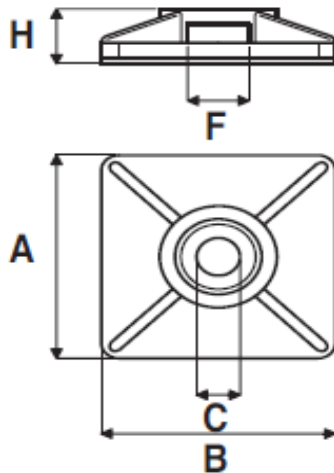

ELKUBEMA

Schraubsockel / ZW-Schraubsockel

Schraubsockel

Artikel-Nummer	Verpackungs-Einheiten	Maß A / mm	Maß B / mm	Maß C / mm	Maß F / mm	Maß H / mm	max. Kabelbinder - Breite / mm
005 001 0100	100	19	19	4,2	4	5	3,6
005 002 0100	100	27	27	4,2	6	6,5	4,8

ZW-Schraubsockel

Artikel-Nummer	Verpackungs-Einheiten	Maß A / mm	Maß B / mm	Maß C / mm	Maß F / mm	Maß H / mm	max. Kabelbinder - Breite / mm
005 005 0100	100	19	19	4,1	4	5	3,6
005 006 0100	100	27	27	4,8	6	6,5	4,8

Technische Daten

Farben:

natur, schwarz

Werkstoff Sockel:

ABS