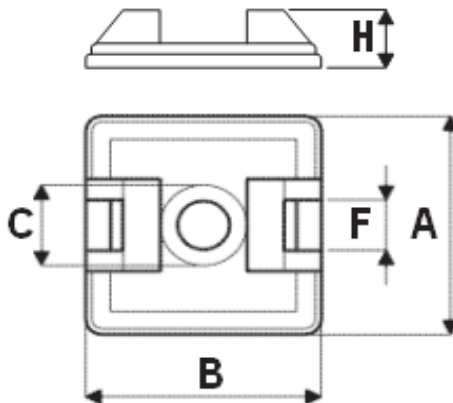

ELKUBEMA

Schraubsockel / ZW-Schraubsockel

Schraubsockel

Artikel-Nummer	Verpackungs-Einheiten	Maß A / mm	Maß B / mm	Maß C / mm	Maß F / mm	Maß H / mm	max. Kabelbinder - Breite / mm
005 001 0100	100	19	19	4,2	4	5	3,6
005 002 0100	100	27	27	4,2	6	6,5	4,8

ZW-Schraubsockel

Artikel-Nummer	Verpackungs-Einheiten	Maß A / mm	Maß B / mm	Maß C / mm	Maß F / mm	Maß H / mm	max. Kabelbinder - Breite / mm
005 005 0100	100	19	19	4,1	4	5	3,6
005 006 0100	100	27	27	4,8	6	6,5	4,8

Technische Daten

Farben:

natur, schwarz

Werkstoff Sockel:

ABS